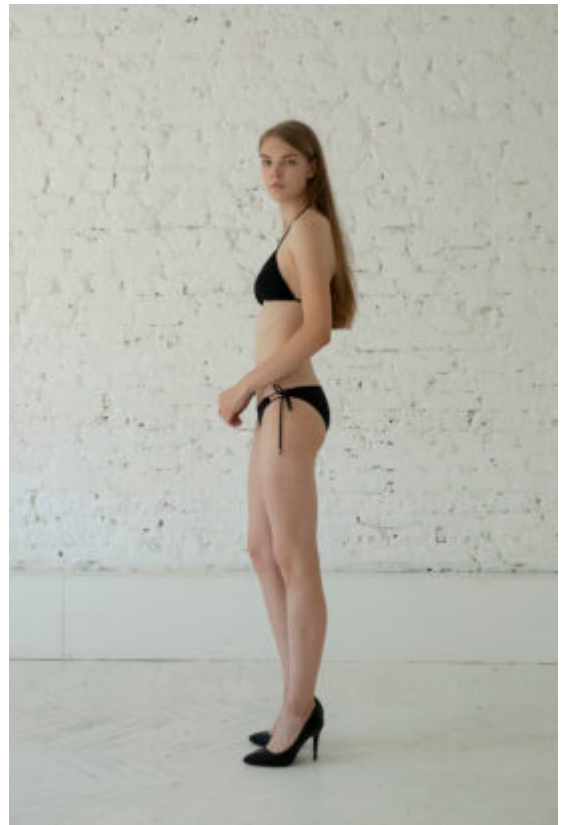

TRUE MODELS

Anna Maria

179 | 82 / 62 / 90 / 38EU | Dark Blond / Blue Gray

TRUE MODELS

Anna Maria

179 | 82 / 62 / 90 / 38EU | Dark Blond / Blue Gray

TRUE MODELS

Anna Maria

179 | 82 / 62 / 90 / 38EU | Dark Blond / Blue Gray