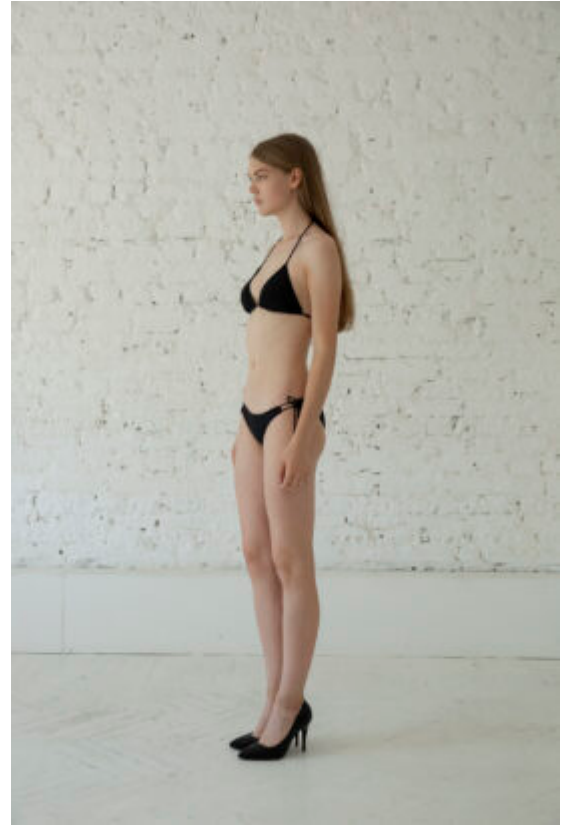

TRUE MODELS

Anna Maria

179 | 82 / 62 / 90 / 38EU | Dark Blond / Blue Gray

TRUE MODELS

Anna Maria

179 | 82 / 62 / 90 / 38EU | Dark Blond / Blue Gray

TRUE MODELS

Anna Maria

179 | 82 / 62 / 90 / 38EU | Dark Blond / Blue Gray