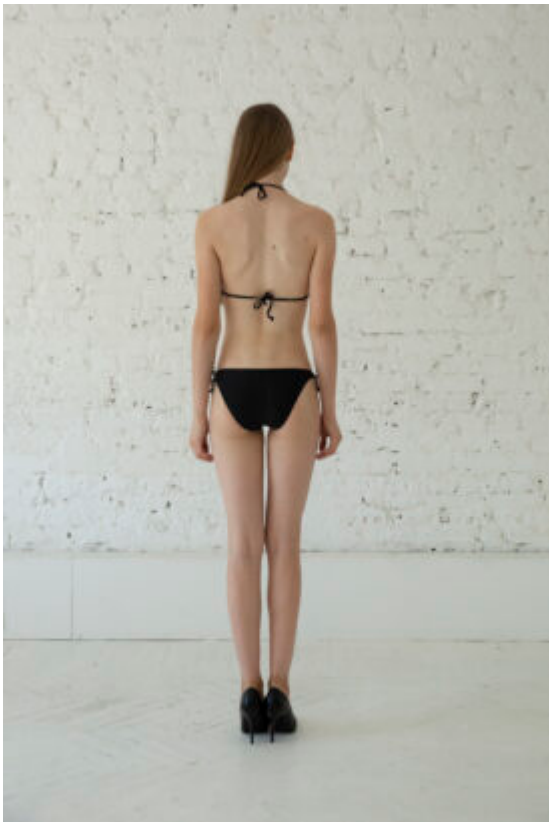

TRUE MODELS

Anna Maria

179 | 82 / 62 / 90 / 38EU | Dark Blond / Blue Gray

TRUE MODELS

Anna Maria

179 | 82 / 62 / 90 / 38EU | Dark Blond / Blue Gray

TRUE MODELS

Anna Maria

179 | 82 / 62 / 90 / 38EU | Dark Blond / Blue Gray